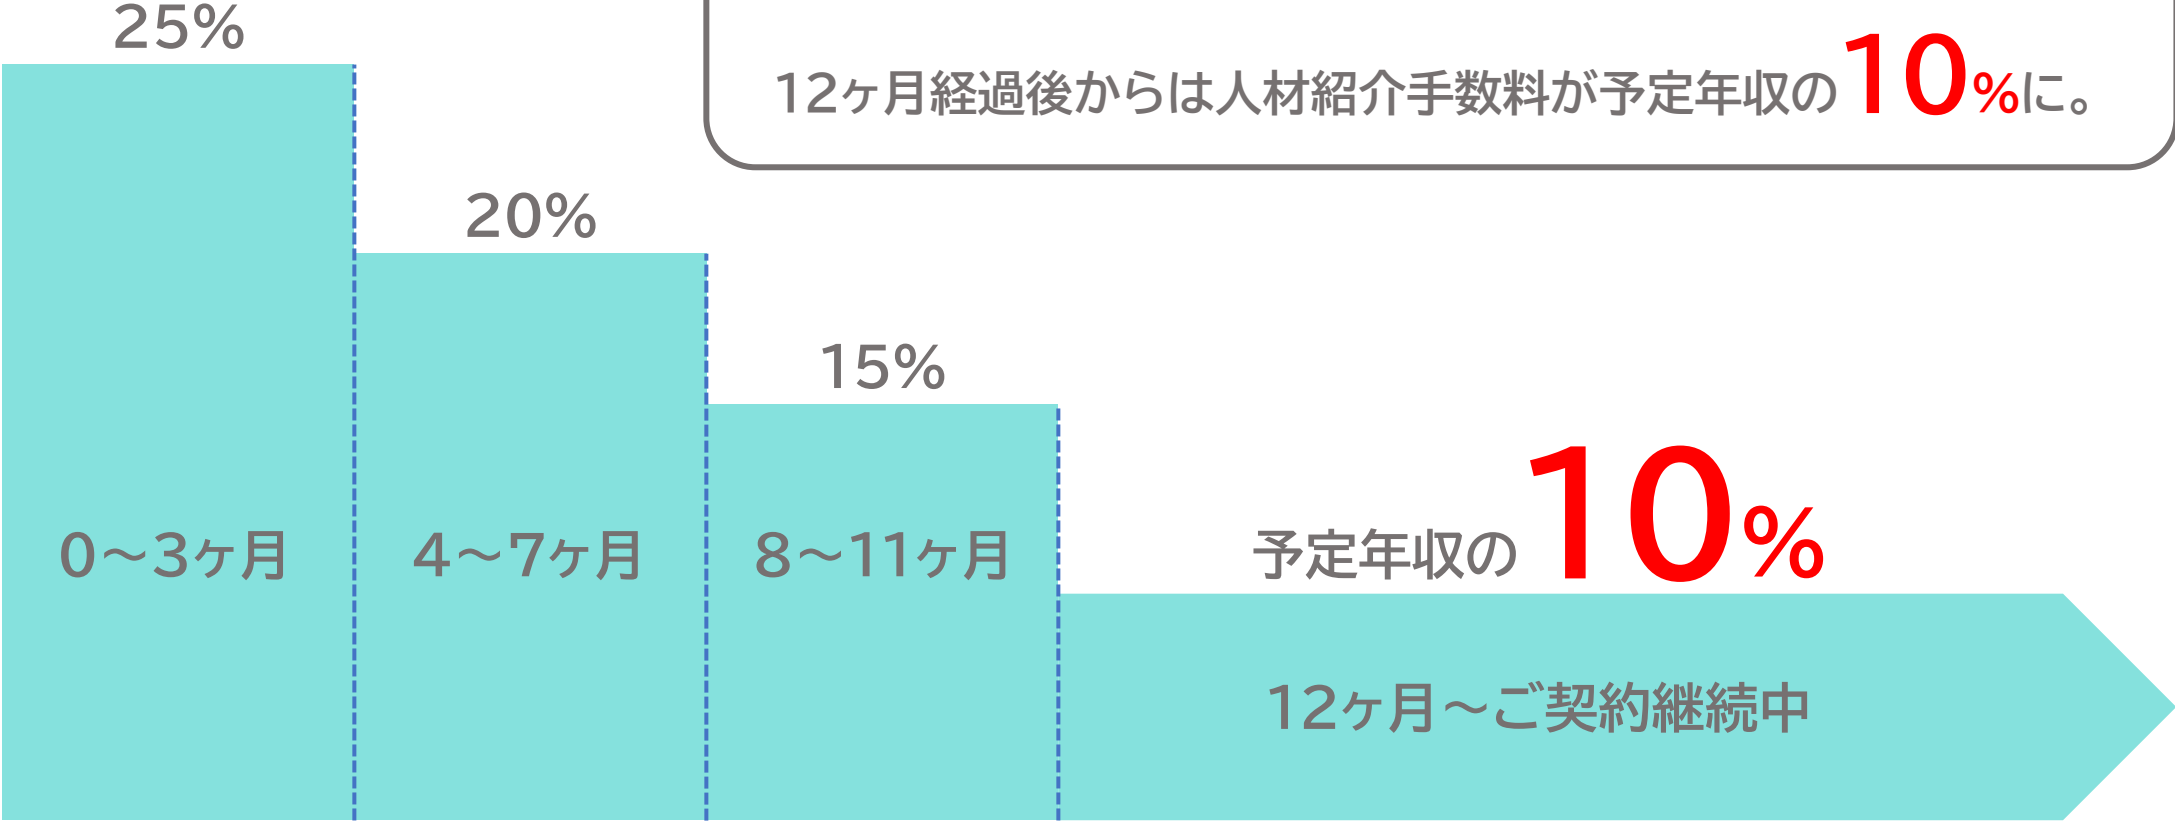

# はぴねす介護.bizの仕組み

主要求人検索エンジンを含む150以上の  
Webサイトや求人広告に求人掲載

記事作成からトレンドの収集まで  
面倒なことは全て当社が行います

応募者を面接・採用するだけ!!  
面倒な広告管理は一切なし!!

※上記は求人掲載先例です。掲載先は状況により変更します。  
掲載先を指定することはできません。

# はびねす介護.bizの活用事例

年間を通して広告主体で採用

はびねす介護.biz

採用

必要な時は人材紹介を活用  
⇒年収300万円×10%=30万円  
(※12ヶ月継続後の紹介手数料率)

通常の人材紹介より採用単価が  
**15～60万円も削減!!**

29,800円×12ヶ月  
⇒357,600円

+