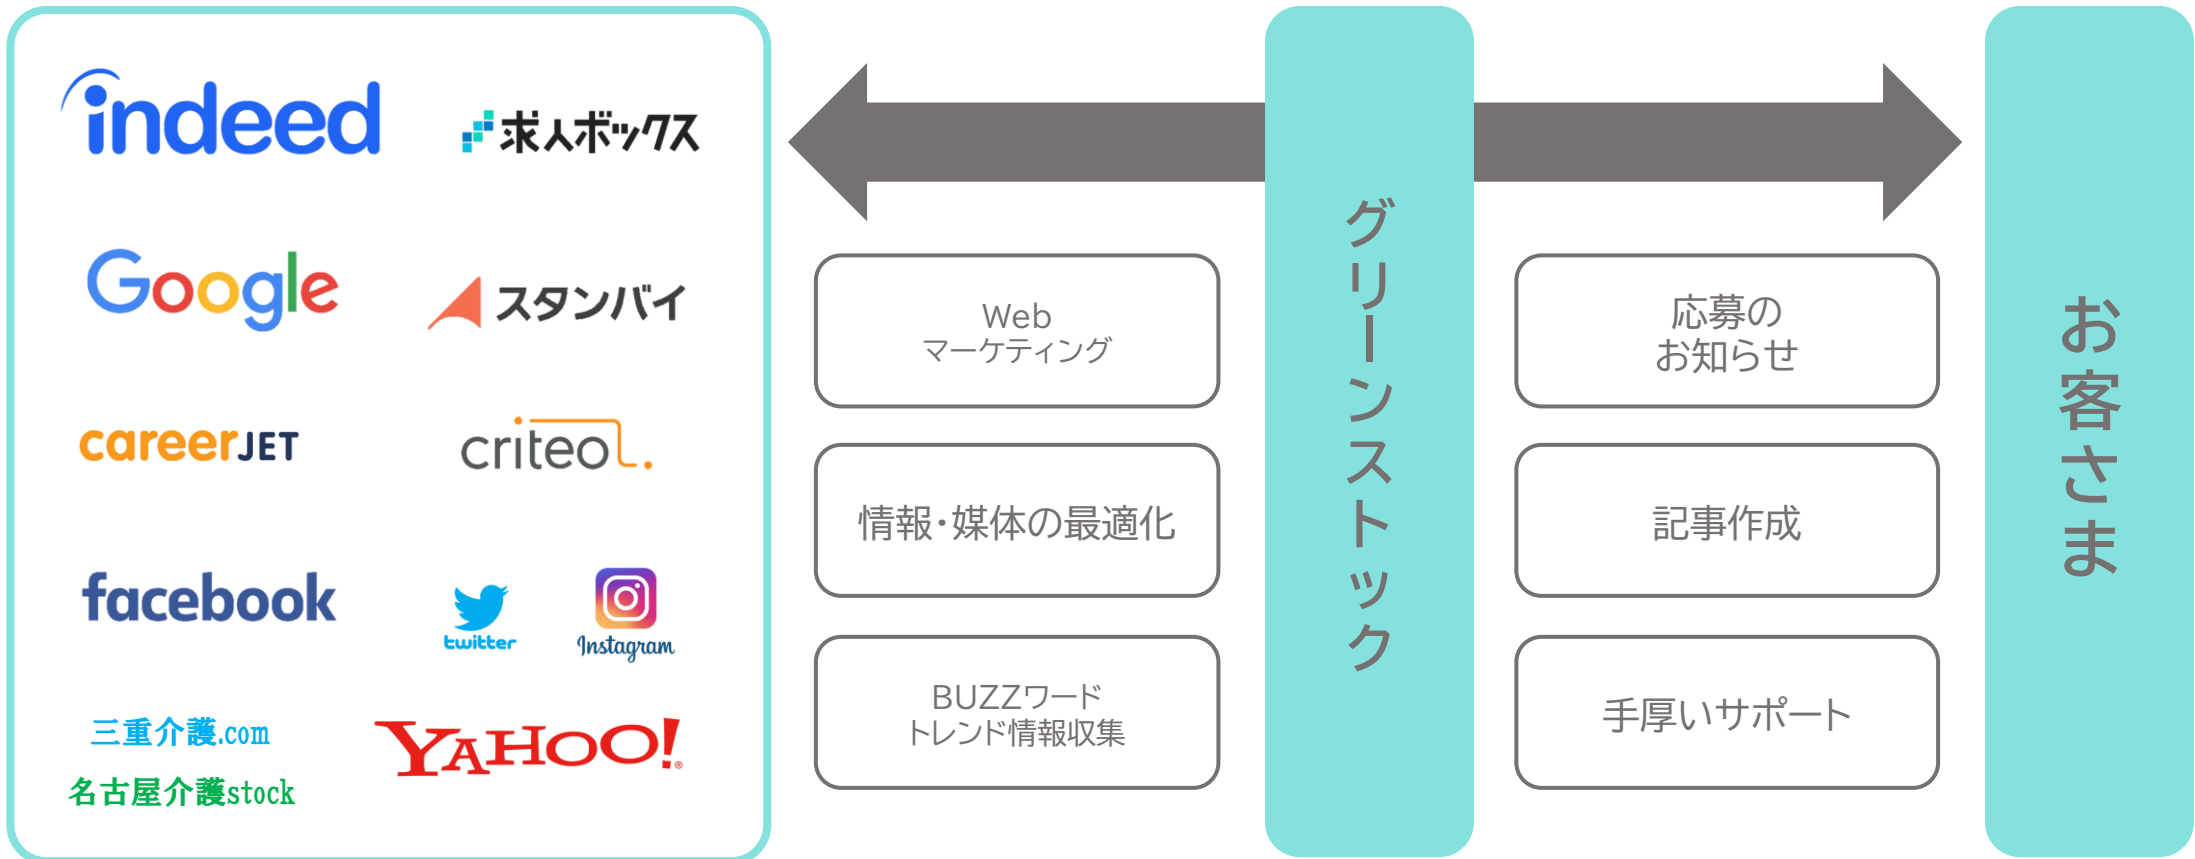

他の業務も  
あるので  
新しいことに  
取り組む  
時間がない

その「求人情報の最適化 × 求人媒体の最適化」が得意な業界がある。。。

# はぴねす介護.bizの仕組み

主要求人検索エンジンを含む150以上の  
Webサイトや求人広告に求人掲載

記事作成からトレンドの収集まで  
面倒なことは全て当社が行います

応募者を面接・採用するだけ!!  
面倒な広告管理は一切なし!!

※上記は求人掲載先例です。掲載先は状況により変更します。  
掲載先を指定することはできません。